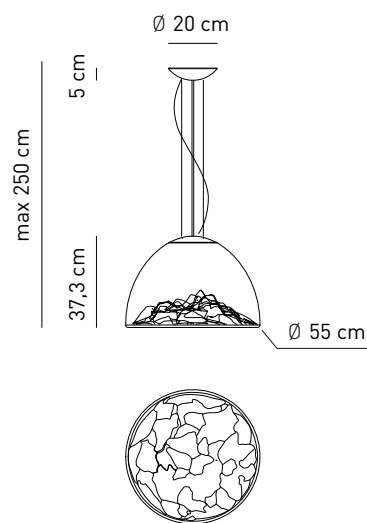

Sorgente Source	Potenza assorbita Power consumption	Output Efficiency	Direzione luce Light direction
LED integrato integrated LED	1 x 16W	1426 lm 89 lm/W	diretta, indiretta direct, indirect
Temperature colore LED LED color temperature	2968 - 3136K		
Alimentazione Voltage supply	~ 220 - 240 V		
Collegamento Connection	Morsetti in dotazione Equipped with terminal block		
Fissaggio Fixing	Fori predisposti per l'installazione Holes fit for installation		
Classe di isolamento Appliance class	Classe I		
Grado di protezione Protection degree	IP 20		
Modalità accensione Switch mode	Interruttore acceso/spento Switch on/off		
LED Driver	Incluso dimmerabile Included (dimmable)		
Struttura Structure	Metallo cromato o oro Chrome or gold metal		
Cavo Cable	Isolato, trasparente, circolare Insulated, transparent, circular		
Materiale diffusore Diffuser material	Vetro soffiato Blown glass		

SP MOUNTA

Design by Dima Loginoff

Sospensione in vetro soffiato trasparente, disponibile con o senza decoro su massiccio montuoso. Sorgente luminosa a LED integrato.

Transparent blown glass suspension, available with or without decoration on the mountain. Built-in LED light source.

Tipologia: SOSPENSIONE

Typology: SUSPENSION

Certificazioni / Certifications:

kg 16
m³ 0.22